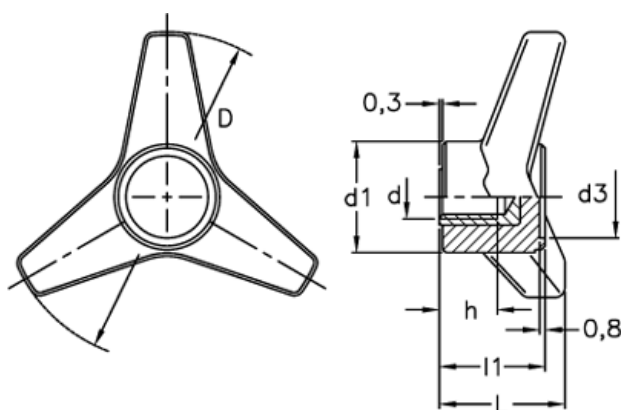

Varenummer: 2302065705  
 Beskrivelse: E+G Tre-armet knop  
 VB.639/100 B-M12

## Mål

$$C[N \cdot m] = F[N] \cdot b[m] \quad L[J] = P[N] \cdot h[m]$$

C (N*m)	= 110	l1 = 36
D	= 100	
d1	= 36	
d3	= 25	
d 6H	= M12	
h	= 20	
L	= 42	
L(J)	= 8	