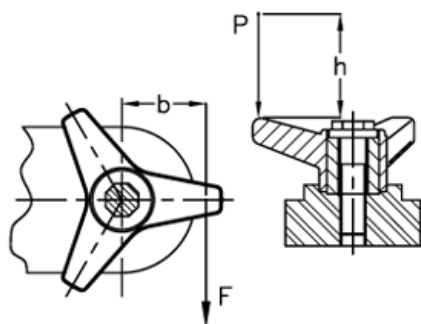

Varenummer: 2302065705  
 Beskrivelse: E+G Tre-armet knop  
 VB.639/100 B-M12

## Mål

$$C[N \cdot m] = F[N] \cdot b[m] \quad L[J] = P[N] \cdot h[m]$$

C (N*m)	= 110	l1 = 36
D	= 100	
d1	= 36	
d3	= 25	
d 6H	= M12	
h	= 20	
L	= 42	
L(J)	= 8	